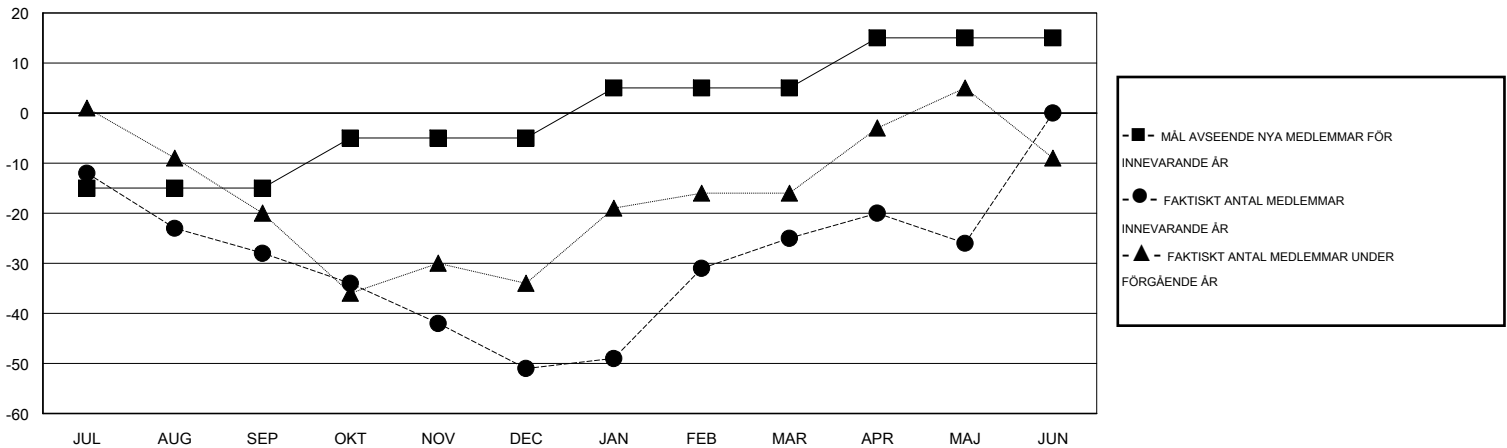

MONTHLY MEMBERSHIP PROGRESS REPORT

District 106 B

Results as of: 5/31/2014

GMT: JØRN ANDERSEN

OMRÅDE DENMARK

GMT KO 4

| Klubbar | | | | | Medlemmar | | | | |
|------------------------|--------------------------|----------------------------|---------------------------------|---------------------------------|------------------------|----------------------------|-------------------------------------|----------------------------------|---------------------------------|
| RESULTAT FÖR 2013-2014 | | | | | RESULTAT FÖR 2013-2014 | | | | |
| KVARTAL | MÅL AVSEENDE NYA KLUBBAR | FAKTISKT ANTAL NYA KLUBBAR | FAKTISKT ANTAL NEDLAGDA KLUBBAR | FAKTISK NETTOÖKNING / MINSKNING | KVARTAL | MÅL AVSEENDE NYA MEDLEMMAR | FAKTISKT ANTAL NYA MEDLEMMAR TOTALT | FAKTISKT ANTAL AVFÖRDA MEDLEMMAR | FAKTISK NETTOÖKNING / MINSKNING |
| JUL/AUG/SEP | 0 | 0 | 0 | 0 | JUL/AUG/SEP | -15 | 40 | 68 | -28 |
| OKT/NOV/DEC | 0 | 0 | 0 | 0 | OKT/NOV/DEC | 10 | 58 | 81 | -23 |
| JAN/FEB/MAR | 1 | 0 | 0 | 0 | JAN/FEB/MAR | 10 | 68 | 42 | 26 |
| APR/MAJ/JUN | 1 | 0 | 0 | 0 | APR/MAJ/JUN | 10 | 46 | 47 | -1 |

MÅL OCH FAKTISKT ANTAL NYA KLUBBAR

MÅL OCH FAKTISKT ANTAL MEDLEMMAR

NEDLAGDA KLUBBAR: 0

88 CLUBS OF 123 TOG UPP EN ELLER FLER NYA MEDLEMMAR

KÖNSFÖRDELNING

MAN 2,130 (71.94%)
KVINNA 831 (28.06%)

AVFÖRDA MEDLEMMAR