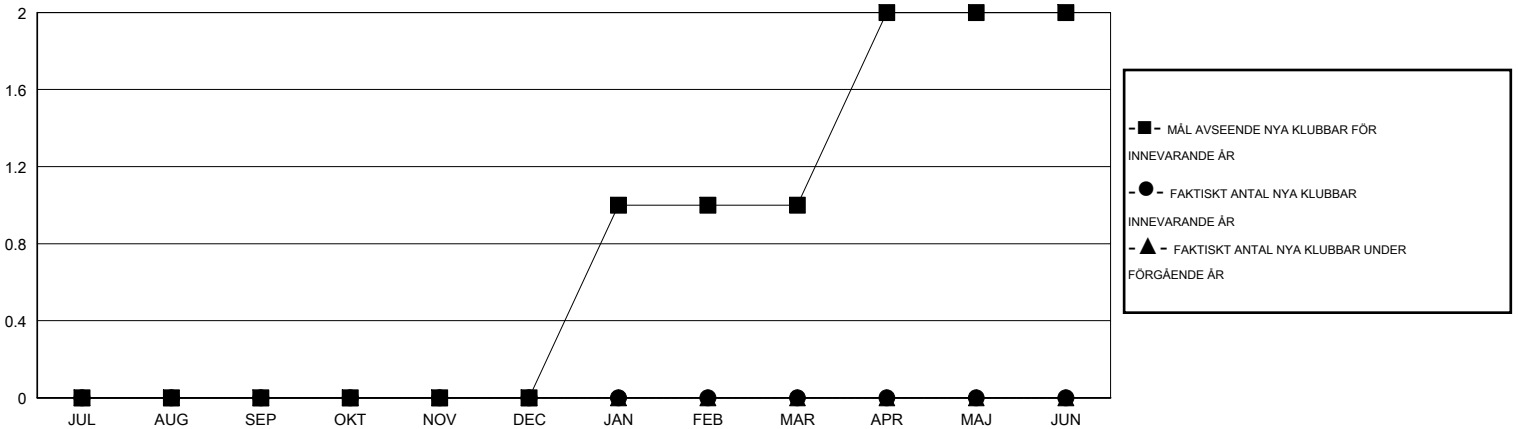

MONTHLY MEMBERSHIP PROGRESS REPORT

District 106 B

Results as of: 5/31/2014

GMT: JØRN ANDERSEN

OMRÅDE DENMARK

GMT KO 4

| Klubbar | | | | | Medlemmar | | | | |
|------------------------|--------------------------|----------------------------|---------------------------------|---------------------------------|------------------------|----------------------------|-------------------------------------|----------------------------------|---------------------------------|
| RESULTAT FÖR 2013-2014 | | | | | RESULTAT FÖR 2013-2014 | | | | |
| KVARTAL | MÅL AVSEENDE NYA KLUBBAR | FAKTISKT ANTAL NYA KLUBBAR | FAKTISKT ANTAL NEDLAGDA KLUBBAR | FAKTISK NETTOÖKNING / MINSKNING | KVARTAL | MÅL AVSEENDE NYA MEDLEMMAR | FAKTISKT ANTAL NYA MEDLEMMAR TOTALT | FAKTISKT ANTAL AVFÖRDA MEDLEMMAR | FAKTISK NETTOÖKNING / MINSKNING |
| JUL/AUG/SEP | 0 | 0 | 0 | 0 | JUL/AUG/SEP | -15 | 40 | 68 | -28 |
| OKT/NOV/DEC | 0 | 0 | 0 | 0 | OKT/NOV/DEC | 10 | 58 | 81 | -23 |
| JAN/FEB/MAR | 1 | 0 | 0 | 0 | JAN/FEB/MAR | 10 | 68 | 42 | 26 |
| APR/MAJ/JUN | 1 | 0 | 0 | 0 | APR/MAJ/JUN | 10 | 46 | 47 | -1 |

MÅL OCH FAKTISKT ANTAL NYA KLUBBAR

MÅL OCH FAKTISKT ANTAL MEDLEMMAR

NEDLAGDA KLUBBAR: 0

88 CLUBS OF 123 TOG UPP EN ELLER FLER NYA MEDLEMMAR

KÖNSFÖRDELNING

MAN 2,130 (71.94%)
KVINNA 831 (28.06%)

AVFÖRDA MEDLEMMAR